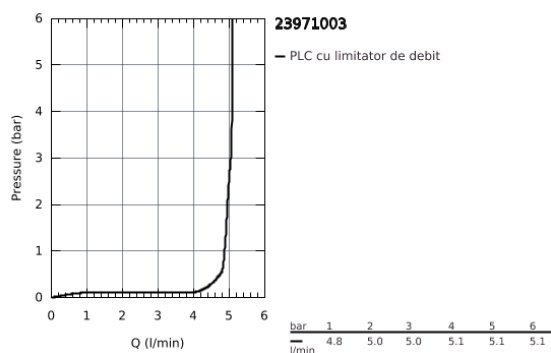

23 971 003 EUROSMART BATERIE LAVOAR MONOCOMANDĂ 1/2" MĂRIMEA XL

DESCRIEREA PRODUSULUI

- pentru lavoare înalte
- instalare pe o singură gaură
- mâner din metal
- cartuș ceramic de 28 mm cu GROHE SilkMove
- limitator de debit reglabil
- cu limitator de temperatură
- suprafață cromată GROHE StarLight
- aerator GROHE EcoJoy cu debit 5.7 l/min
- aerator reglabil GROHE AquaGuide
- GROHE FastFixation sistem de instalare rapida
- corp fără orificiu tijă set de evacuare
- racorduri flexibile de conectare la apă
- professional edition

23 971 003 **EUROSMART BATERIE LAVOAR MONOCOMANDĂ 1/2"**
MĂRIMEA XL

PIESE DE SCHIMB

- 1: lever (Order-nr. 48548000)
 - 2: capac (Order-nr. 46116000)
 - 3: Cartuș (Order-nr. 46580000)
 - 4: Dispozitiv de îndreptare debit (Order-nr. 46837000)
 - 5: Ansamblu de fixare a tijei nefiletate (Order-nr. 46645000)
 - 6: Waste set with push-open plug (Order-nr. 65807000)*
 - 7: Cheie pentru montare (Order-nr. 19017000)*
- * Optional accessories