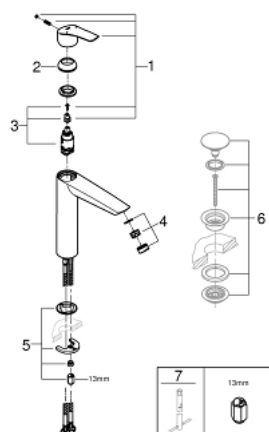

23 971 003 EUROSMART BATERIE LAVOAR MONOCOMANDĂ 1/2" MĂRIMEA XL

DESCRIEREA PRODUSULUI

- pentru lavoare înalte
- instalare pe o singură gaură
- mâner din metal
- cartuș ceramic de 28 mm cu GROHE SilkMove
- limitator de debit reglabil
- cu limitator de temperatură
- suprafață cromată GROHE StarLight
- aerator GROHE EcoJoy cu debit 5.7 l/min
- aerator reglabil GROHE AquaGuide
- GROHE FastFixation sistem de instalare rapida
- corp fără orificiu tijă set de evacuare
- racorduri flexibile de conectare la apă
- professional edition

23 971 003 **EUROSMART BATERIE LAVOAR MONOCOMANDĂ 1/2"**
MĂRIMEA XL

PIESE DE SCHIMB

- 1: lever (Order-nr. 48548000)
 - 2: capac (Order-nr. 46116000)
 - 3: Cartuș (Order-nr. 46580000)
 - 4: Dispozitiv de îndreptare debit (Order-nr. 46837000)
 - 5: Ansamblu de fixare a tijei nefiletate (Order-nr. 46645000)
 - 6: Waste set with push-open plug (Order-nr. 65807000)*
 - 7: Cheie pentru montare (Order-nr. 19017000)*
- * Optional accessories