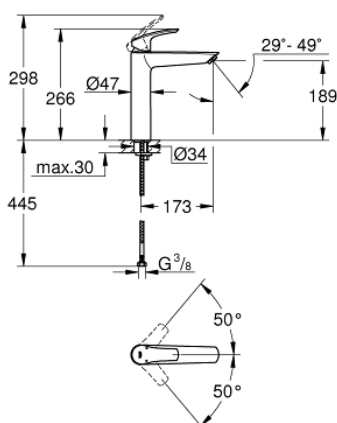

23 971 003 EUROSMART BATERIE LAVOAR MONOCOMANDĂ 1/2" MĂRIMEA XL

DESCRIEREA PRODUSULUI

- pentru lavoare înalte
- instalare pe o singură gaură
- mâner din metal
- cartuș ceramic de 28 mm cu GROHE SilkMove
- limitator de debit reglabil
- cu limitator de temperatură
- suprafață cromată GROHE StarLight
- aerator GROHE EcoJoy cu debit 5.7 l/min
- aerator reglabil GROHE AquaGuide
- GROHE FastFixation sistem de instalare rapida
- corp fără orificiu tijă set de evacuare
- racorduri flexibile de conectare la apă
- professional edition

23 971 003 **EUROSMART BATERIE LAVOAR MONOCOMANDĂ 1/2"**
MĂRIMEA XL

PIESE DE SCHIMB

- 1: lever (Order-nr. 48548000)
 - 2: capac (Order-nr. 46116000)
 - 3: Cartuș (Order-nr. 46580000)
 - 4: Dispozitiv de îndreptare debit (Order-nr. 46837000)
 - 5: Ansamblu de fixare a tijei nefiletate (Order-nr. 46645000)
 - 6: Waste set with push-open plug (Order-nr. 65807000)*
 - 7: Cheie pentru montare (Order-nr. 19017000)*
- * Optional accessories